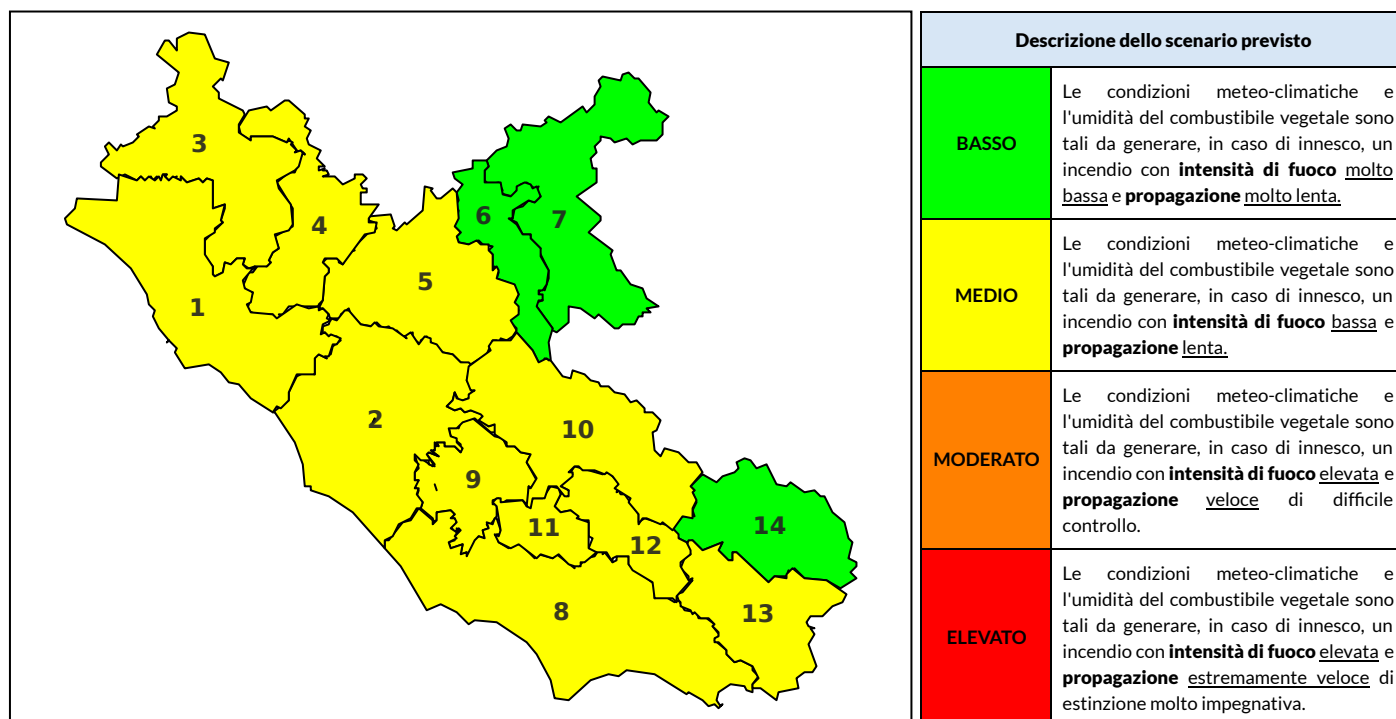

BOLLETTINO DI PERICOLOSITA' DA INCENDI BOSCHIVI

Previsioni per domani 27-9-2022

Livello di pericolosità da incendio boschivo per Zona di Allerta AIB

Bollettino emesso nel periodo della campagna AIB Lazio sulla base del modello previsionale RISICOLazio, sviluppato in collaborazione con Fondazione CIMA, che fornisce un supporto per la valutazione della Pericolosità da incendio boschivo aggregata sulle Zone di Allerta AIB, approvate come parte integrante del Piano AIB Lazio 2020-2022 con DGR n° 270 del 15/05/2020. Il dettaglio della distribuzione dei Comuni nelle Zone AIB è consultabile al link <https://protezionecivile.regione.lazio.it/zone_allerta_aib_comuni/>. Le Norme Comportamentali per la popolazione sono consultabili al link <https://protezionecivile.regione.lazio.it/norme_comportamentali_aib/>.

Zona AIB	1	2	3	4	5	6	7	8	9	10	11	12	13	14
Livello Pericolosità	MEDIO	MEDIO	MEDIO	MEDIO	MEDIO	BASSO	BASSO	MEDIO	MEDIO	MEDIO	MEDIO	MEDIO	MEDIO	BASSO