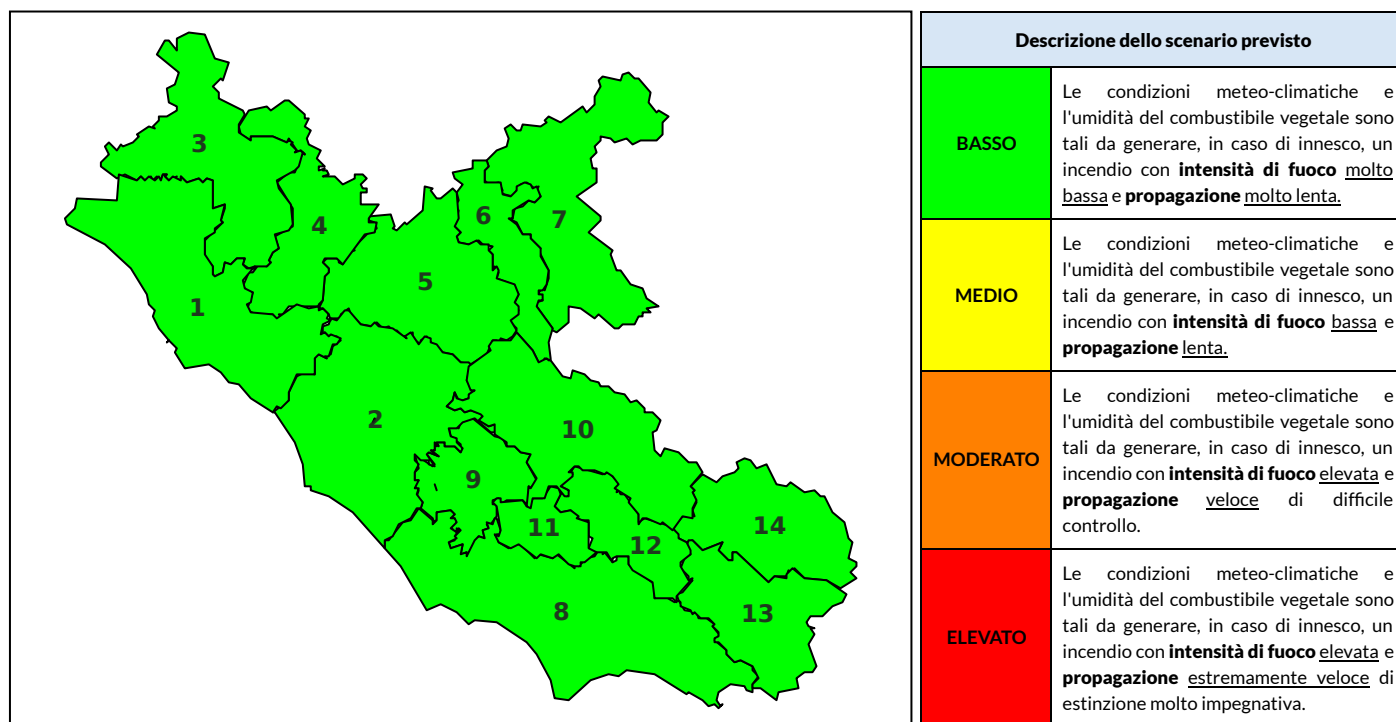

BOLLETTINO DI PERICOLOSITA' DA INCENDI BOSCHIVI

Previsioni per oggi 26-9-2022

Livello di pericolosità da incendio boschivo per Zona di Allerta AIB

Bollettino emesso nel periodo della campagna AIB Lazio sulla base del modello previsionale RISICOLazio, sviluppato in collaborazione con Fondazione CIMA, che fornisce un supporto per la valutazione della Pericolosità da incendio boschivo aggregata sulle Zone di Allerta AIB, approvate come parte integrante del Piano AIB Lazio 2020-2022 con DGR n° 270 del 15/05/2020. Il dettaglio della distribuzione dei Comuni nelle Zone AIB è consultabile al link https://protezionecivile.regione.lazio.it/zone_allerta_aib_comuni/. Le Norme Comportamentali per la popolazione sono consultabili al link https://protezionecivile.regione.lazio.it/norme_comportamentali_aib/.

Zona AIB	1	2	3	4	5	6	7	8	9	10	11	12	13	14
Livello Pericolosità	BASSO	BASSO	BASSO	BASSO	BASSO	BASSO	BASSO	BASSO	BASSO	BASSO	BASSO	BASSO	BASSO	BASSO

NOTE

BOLLETTINO DI PERICOLOSITA' DA INCENDI BOSCHIVI

Previsioni per domani 27-9-2022